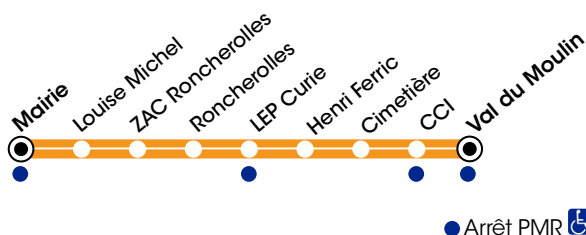

# 4 BOLBEC MAIRIE <> VAL DU MOULIN

Merci de vous rendre à l'arrêt 5 minutes avant l'horaire de passage indiqué.

## BOLBEC Mairie > Val du Moulin

Du lundi au vendredi, toute l'année  
(sauf jours fériés)

Mairie	09:17	10:45	-	-	13:15	13:39
Louise Michel	09:19	10:47	-	12:09	13:17	13:41
ZAC Roncherolles	09:21	10:49	-	12:11	-	13:43
Roncherolles	09:22	10:50	-	12:12	13:20	13:44
LEP Curie	09:24	10:52		12:14	13:22	13:46
Henri Ferric	09:25	10:53	11:53	-	-	13:47
CCI	09:27	10:55	11:55	-	-	13:49
Val du Moulin	09:28	10:56	11:56	-	-	13:50