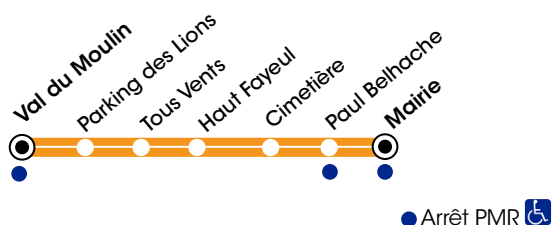

4 BOLBEC VAL DU MOULIN <> MAIRIE

Merci de vous rendre à l'arrêt 5 minutes avant l'horaire de passage indiqué.

BOLBEC Val du Moulin > Mairie

Du lundi au vendredi,
toute l'année (sauf jours fériés)

Val du Moulin	09:28	10:56	11:56	-	-	13:50
Parking des Lions	09:31	10:59	11:59	-	-	13:53
Tous Vents	09:35	11:03	12:03	-	-	13:57
Haut Fayeul	09:36	11:04	12:04	-	-	13:58
Cimetière	09:37	11:05	12:05	-	-	13:59
Paul Belhache	09:38	11:06	12:06	-	-	14:00
Mairie	09:40	11:08	-	12:16	13:24	14:02
Correspondances	1	1	-	1	3	1

Du lundi au vendredi,
toute l'année (sauf jours fériés)

Val du Moulin	15:06	16:03	17:43	-
Parking des Lions	15:09	16:06	17:46	-
Tous Vents	15:13	16:10	17:50	-
Haut Fayeul	15:14	16:11	17:51	
Cimetière	15:15	16:12	17:52	
Paul Belhache	15:16	16:13	17:53	
Mairie	15:18	16:15	-	18:03
Correspondances	1	3	-	1

Samedi, toute l'année
(sauf jours fériés)

Val du Moulin	09:28	10:56	11:56	-	15:06	16:03
Parking des Lions	09:31	10:59	11:59	-	15:09	16:06
Tous Vents	09:35	11:03	12:03	-	15:13	16:10
Haut Fayeul	09:36	11:04	12:04		15:14	16:11
Cimetière	09:37	11:05	12:05		15:15	16:12
Paul Belhache	09:38	11:06	12:06	-	15:16	16:13
Mairie	09:40	11:08	-	12:16	15:18	16:15
Correspondances	1	1	-	1	1	3