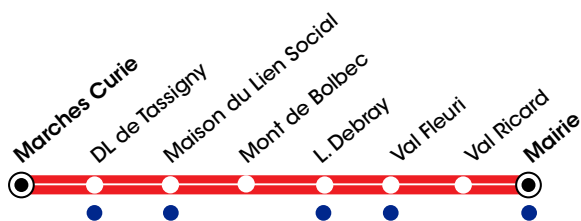

1 BOLBEC MARCHES CURIES <> MAIRIE

Merci de vous rendre à l'arrêt 5 minutes avant l'horaire de passage indiqué.

Marches Curies > Mairie

● Arrêt PMR

Du lundi au vendredi
toute l'année (sauf jours fériés)

Marches Curie	07:01	08:41	10:01	11:26	12:27	13:04	14:14
D. L. de Tassigny	07:02	08:42	10:02	11:27	12:28	13:05	14:15
Maison du Lien Social	07:03	08:43	10:03	11:28	12:29	13:06	14:16
Mont de Bolbec	07:04	08:44	10:04	11:29	12:30	13:07	14:17
L. Debray	07:08	08:46	10:06	11:31	12:32	13:09	14:19
Val Fleuri	07:10	08:48	10:08	11:33	12:34	13:11	14:21
Val Ricard	07:11	08:49	10:09	11:34	12:35	13:12	14:22
Mairie	07:14	08:52	10:12	11:37	12:38	13:15	14:25
Correspondances		2	2	2		4	2

Du lundi au vendredi, toute l'année
(sauf jours fériés)

Marches Curie	15:41	17:21	18:16	19:00
D. L. de Tassigny	15:42	17:22	18:17	19:01
Maison du Lien Social	15:43	17:23	18:18	19:02
Mont de Bolbec	15:44	17:24	18:19	19:03
L. Debray	15:46	17:26	18:21	19:05
Val Fleuri	15:48	17:28	18:23	19:07
Val Ricard	15:49	17:29	18:24	19:08
Mairie	15:52	17:32	18:27	19:11
Correspondances	4	4	2	-

Le samedi toute l'année
(sauf jours fériés)

Marches Curie	07:01	08:41	10:01	11:26	12:27	14:11	15:41
D. L. de Tassigny	07:02	08:42	10:02	11:27	12:28	14:12	15:42
Maison du Lien Social	07:03	08:43	10:03	11:28	12:29	14:13	15:43
Mont de Bolbec	07:04	08:44	10:04	11:29	12:30	14:14	15:44
L. Debray	07:08	08:46	10:06	11:31	12:32	14:16	15:46
Val Fleuri	07:10	08:48	10:08	11:33	12:34	14:18	15:48
Val Ricard	07:11	08:49	10:09	11:34	12:35	14:19	15:49
Mairie	07:14	08:52	10:12	11:37	12:38	14:22	15:52
Correspondances		2	2	2		2	4