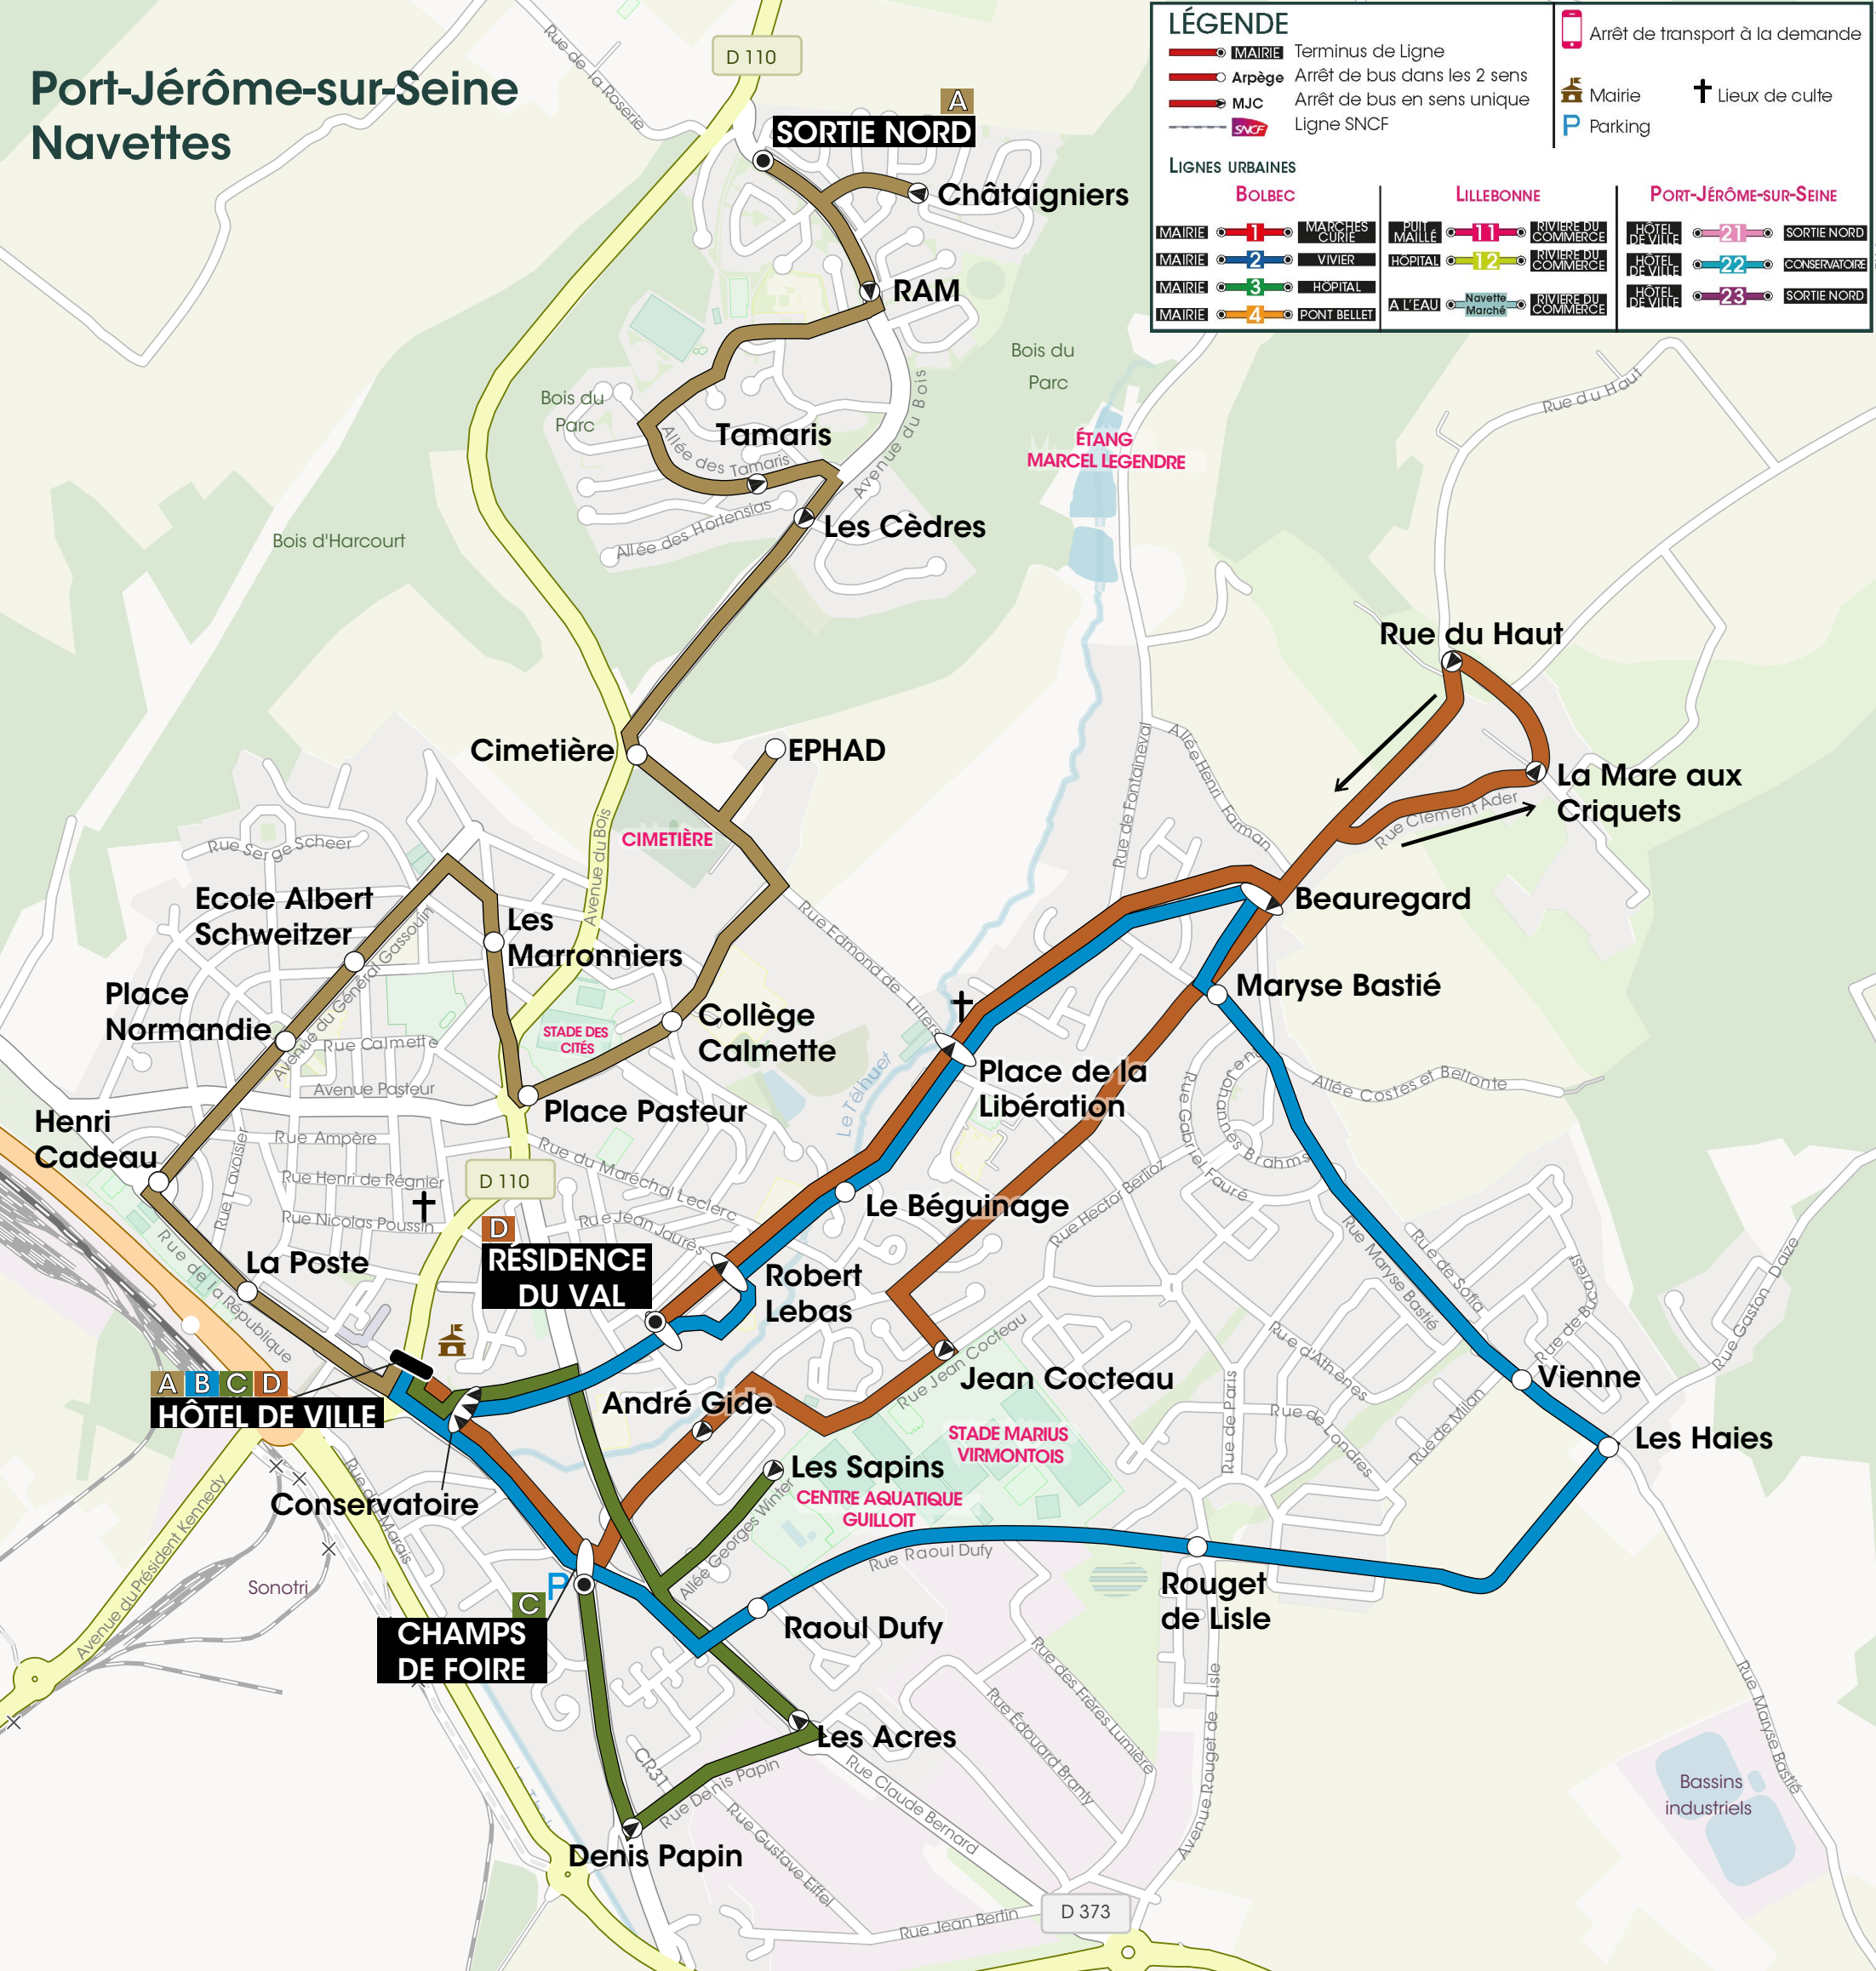

Port-Jérôme-sur-Seine Navettes

LÉGENDE

- MAIRIE Terminus de Ligne
- Arpège Arrêt de bus dans les 2 sens
- MJC Arrêt de bus en sens unique
- SNCF Ligne SNCF
- Arrêt de transport à la demande
- Mairie
- Lieux de culte
- Parking

LIGNES URBAINES

BOLBEC		LILLEBONNE		PORT-JÉRÔME-SUR-SEINE	
MAIRIE	1	MARCHES CURIE	11	HÔTEL DE VILLE	21
MAIRIE	2	VIVIER	12	HÔTEL DE VILLE	22
MAIRIE	3	HÔPITAL	Navette Marché	HÔTEL DE VILLE	23
MAIRIE	4	PONT BELLET	RIVIERE DU COMMERCE		

SORTIE NORD

Cimetière

D
RÉSIDENCE DU VAL

A B C D
HÔTEL DE VILLE

C
CHAMPS DE FOIRE

Denis Papin

Les Acres

Raoul Dufy

Ecole Albert Schweitzer

Place Normandie

Henri Cadeau

La Poste

Conservatoire

Sonotri

ÉTANG MARCEL LEGENDRE

Bassins industriels